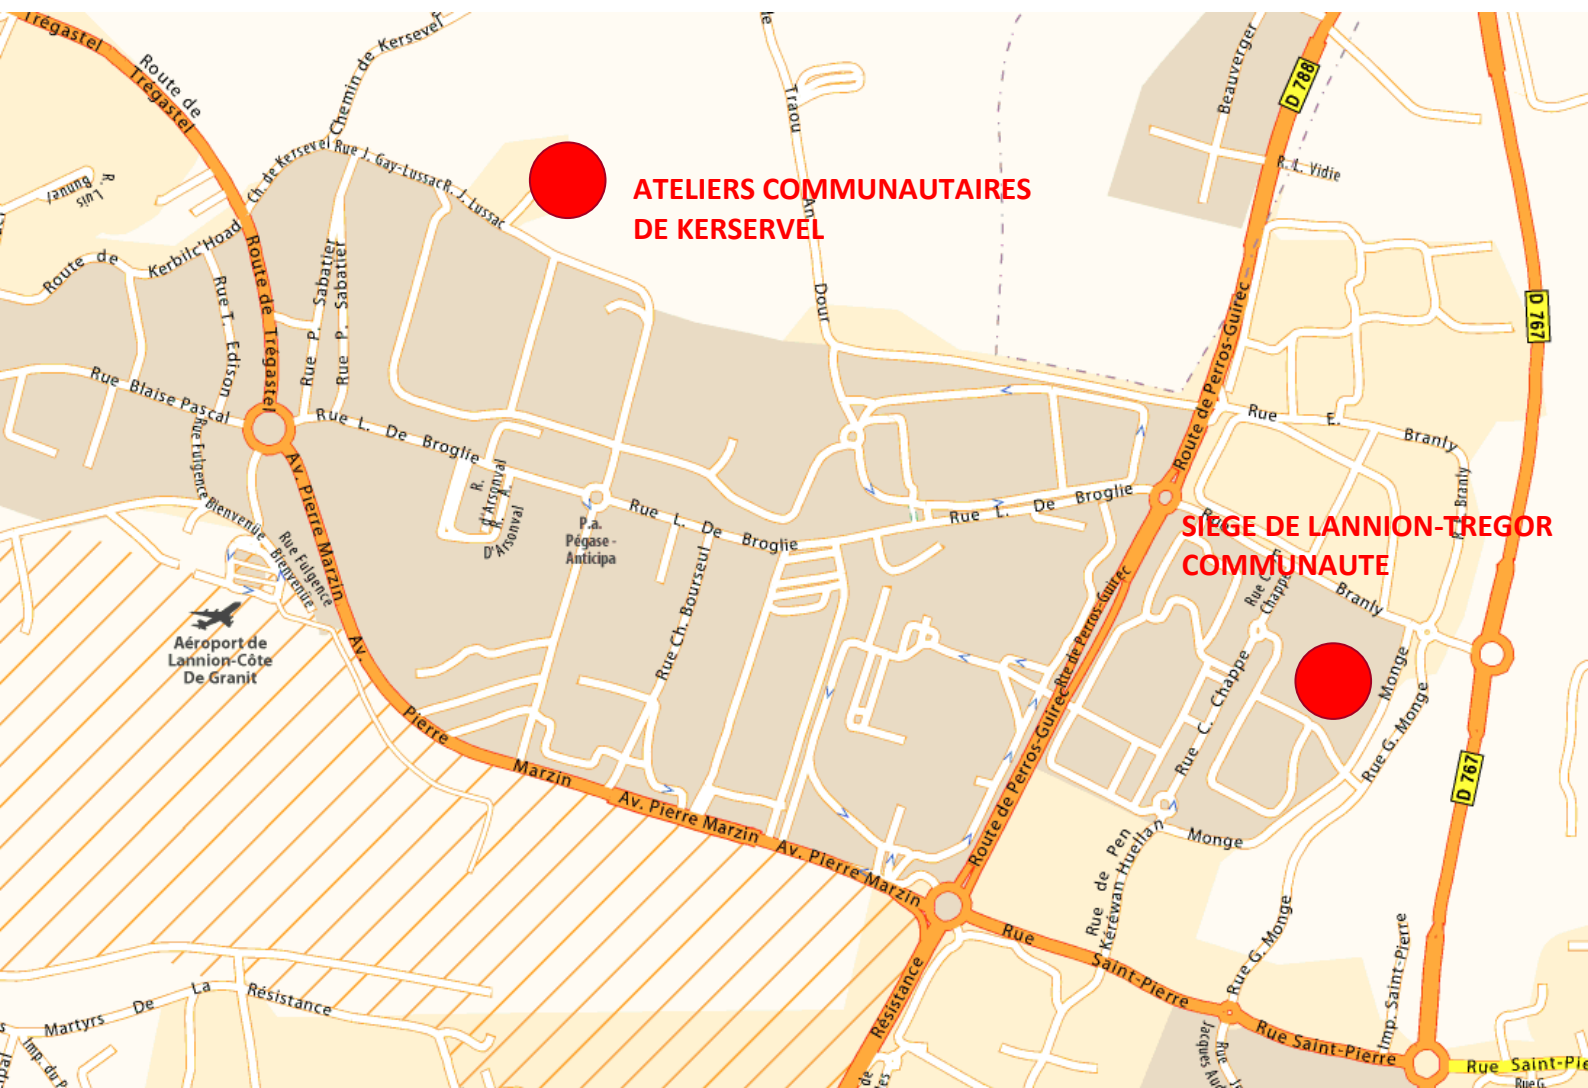

## ATELIERS COMMUNAUTAIRES DE KERSERVEL LANNION

ATELIERS COMMUNAUTAIRES DE KERSERVEL  
Rue Gay Lussac  
22 300 LANNION

COORDONNEES GPS

LATITUDE : 48.7621034  
LONGITUDE : -3.4681673

## ATELIERS COMMUNAUTAIRES DE KERSERVEL RUE GAY LUSSAC-LANNION