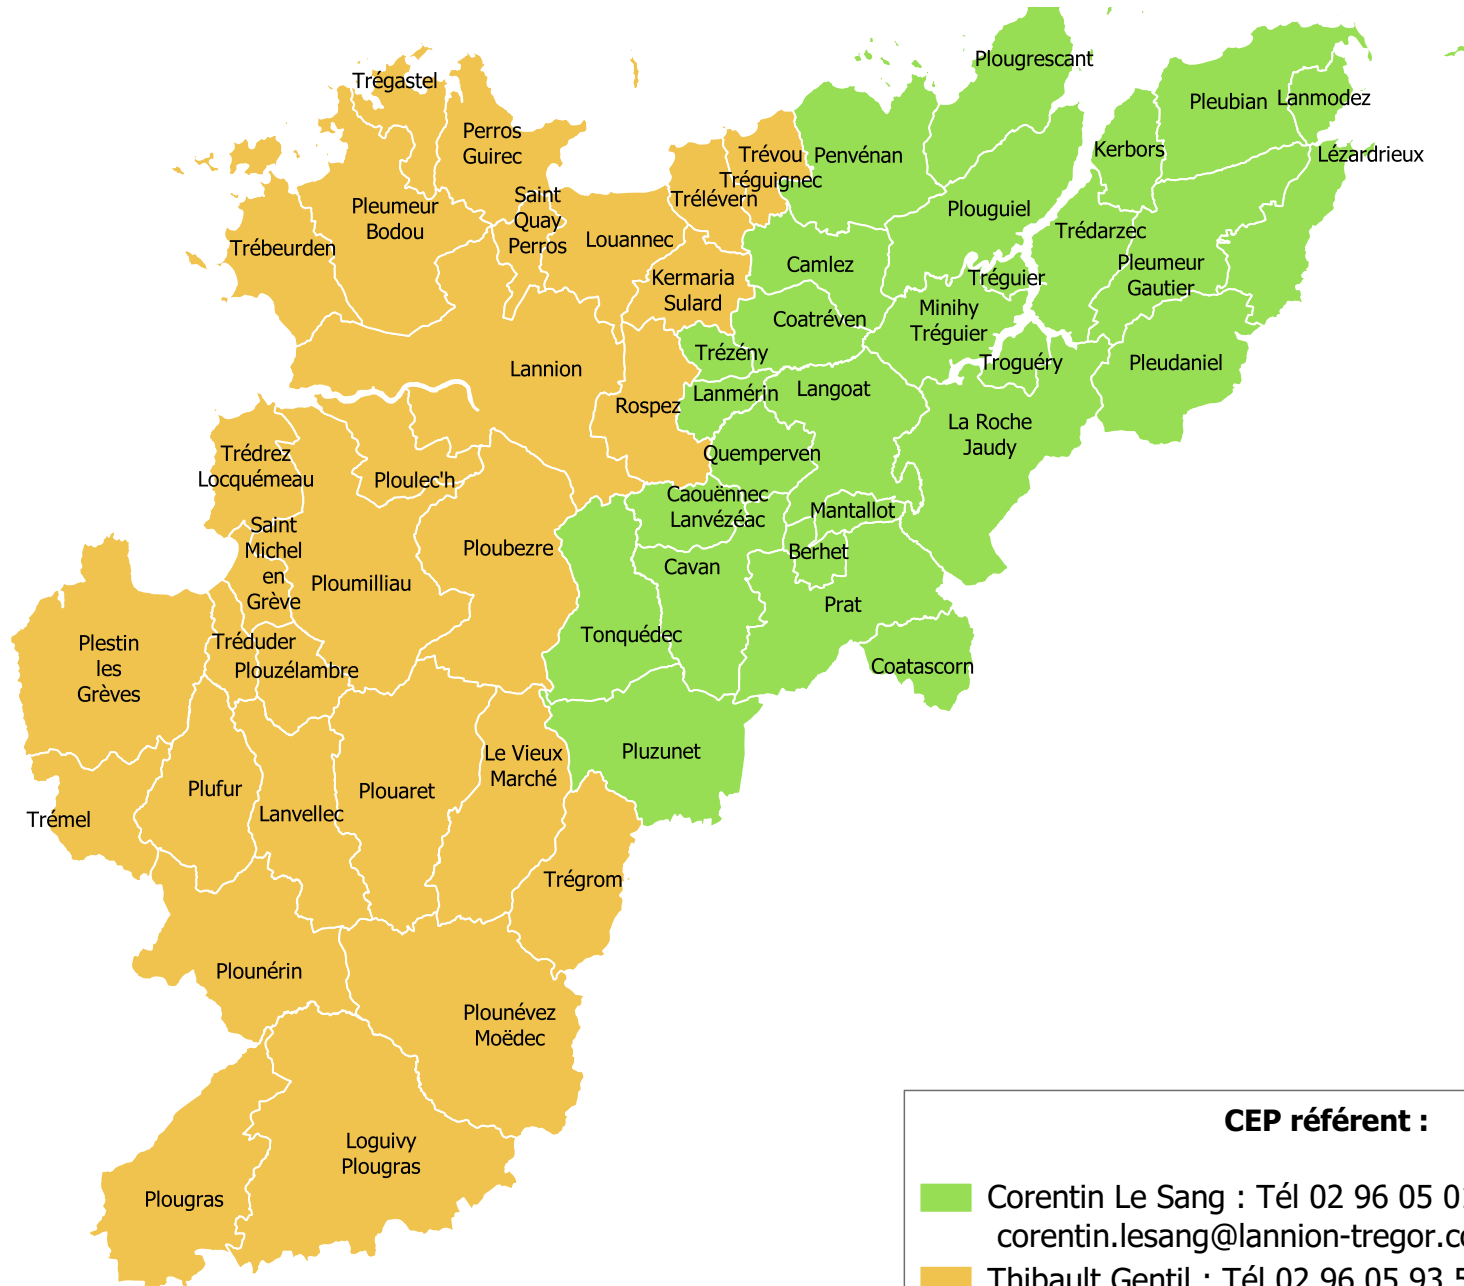

Répartition des CEP - Année 2022

CEP référent :

- Corentin Le Sang : Tél 02 96 05 01 45 / 07 86 91 76
corentin.lesang@lannion-tregor.com
- Thibault Gentil : Tél 02 96 05 93 52 / 07 84 29 65 48
thibault.gentil@lannion-tregor.com

0 5 10 km