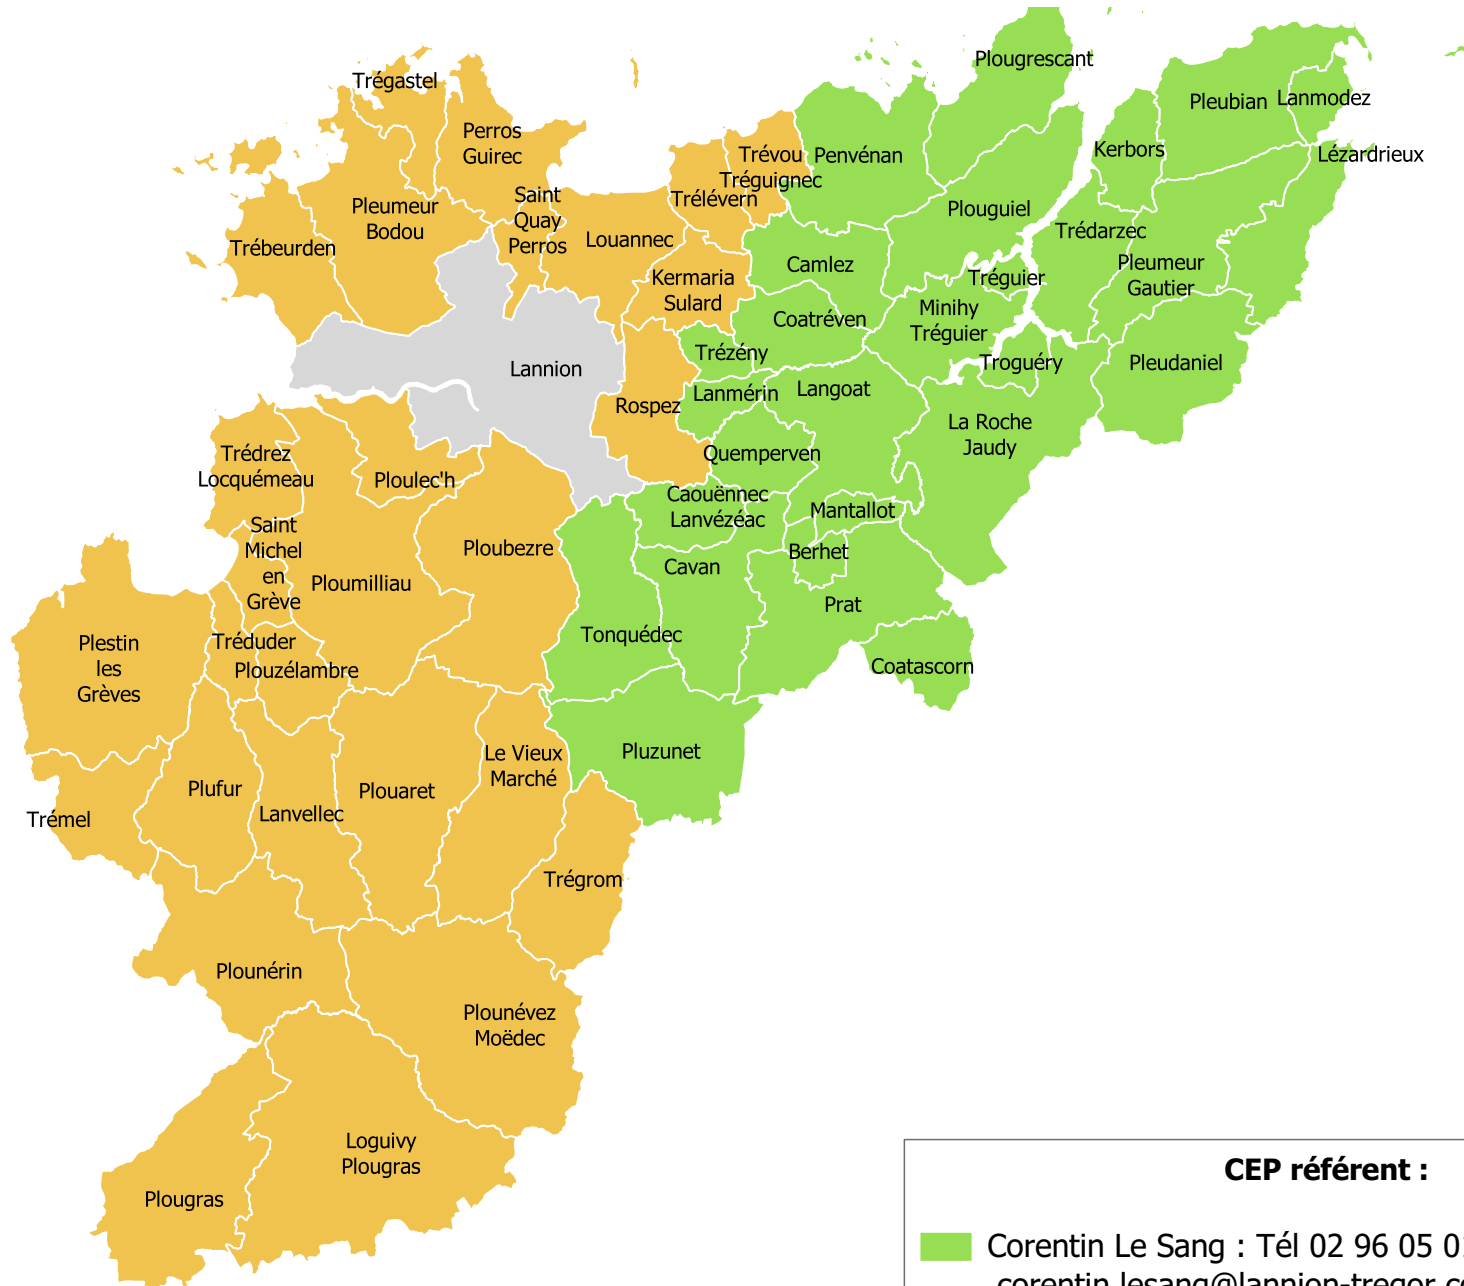

Répartition des CEP - Année 2022

CEP référent :

- Corentin Le Sang : Tél 02 96 05 01 45 / 07 86 38 91 76
corentin.lesang@lannion-tregor.com
- Thibault Gentil : Tél 02 96 05 93 52 / 07 84 29 65 48
thibault.gentil@lannion-tregor.com

0 5 10 km